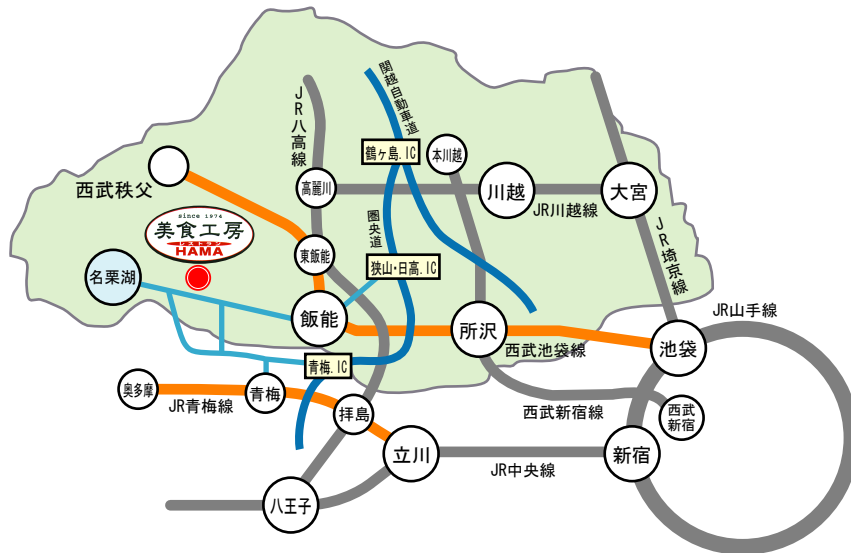

## 交通アクセス

## 交通アクセス

西武池袋線「飯能駅」より車で約20分

JR八高線「東飯能駅」駅より車で約20分

JR青梅線「東青梅駅」・「青梅駅」より車で約30分

## 道路アクセス